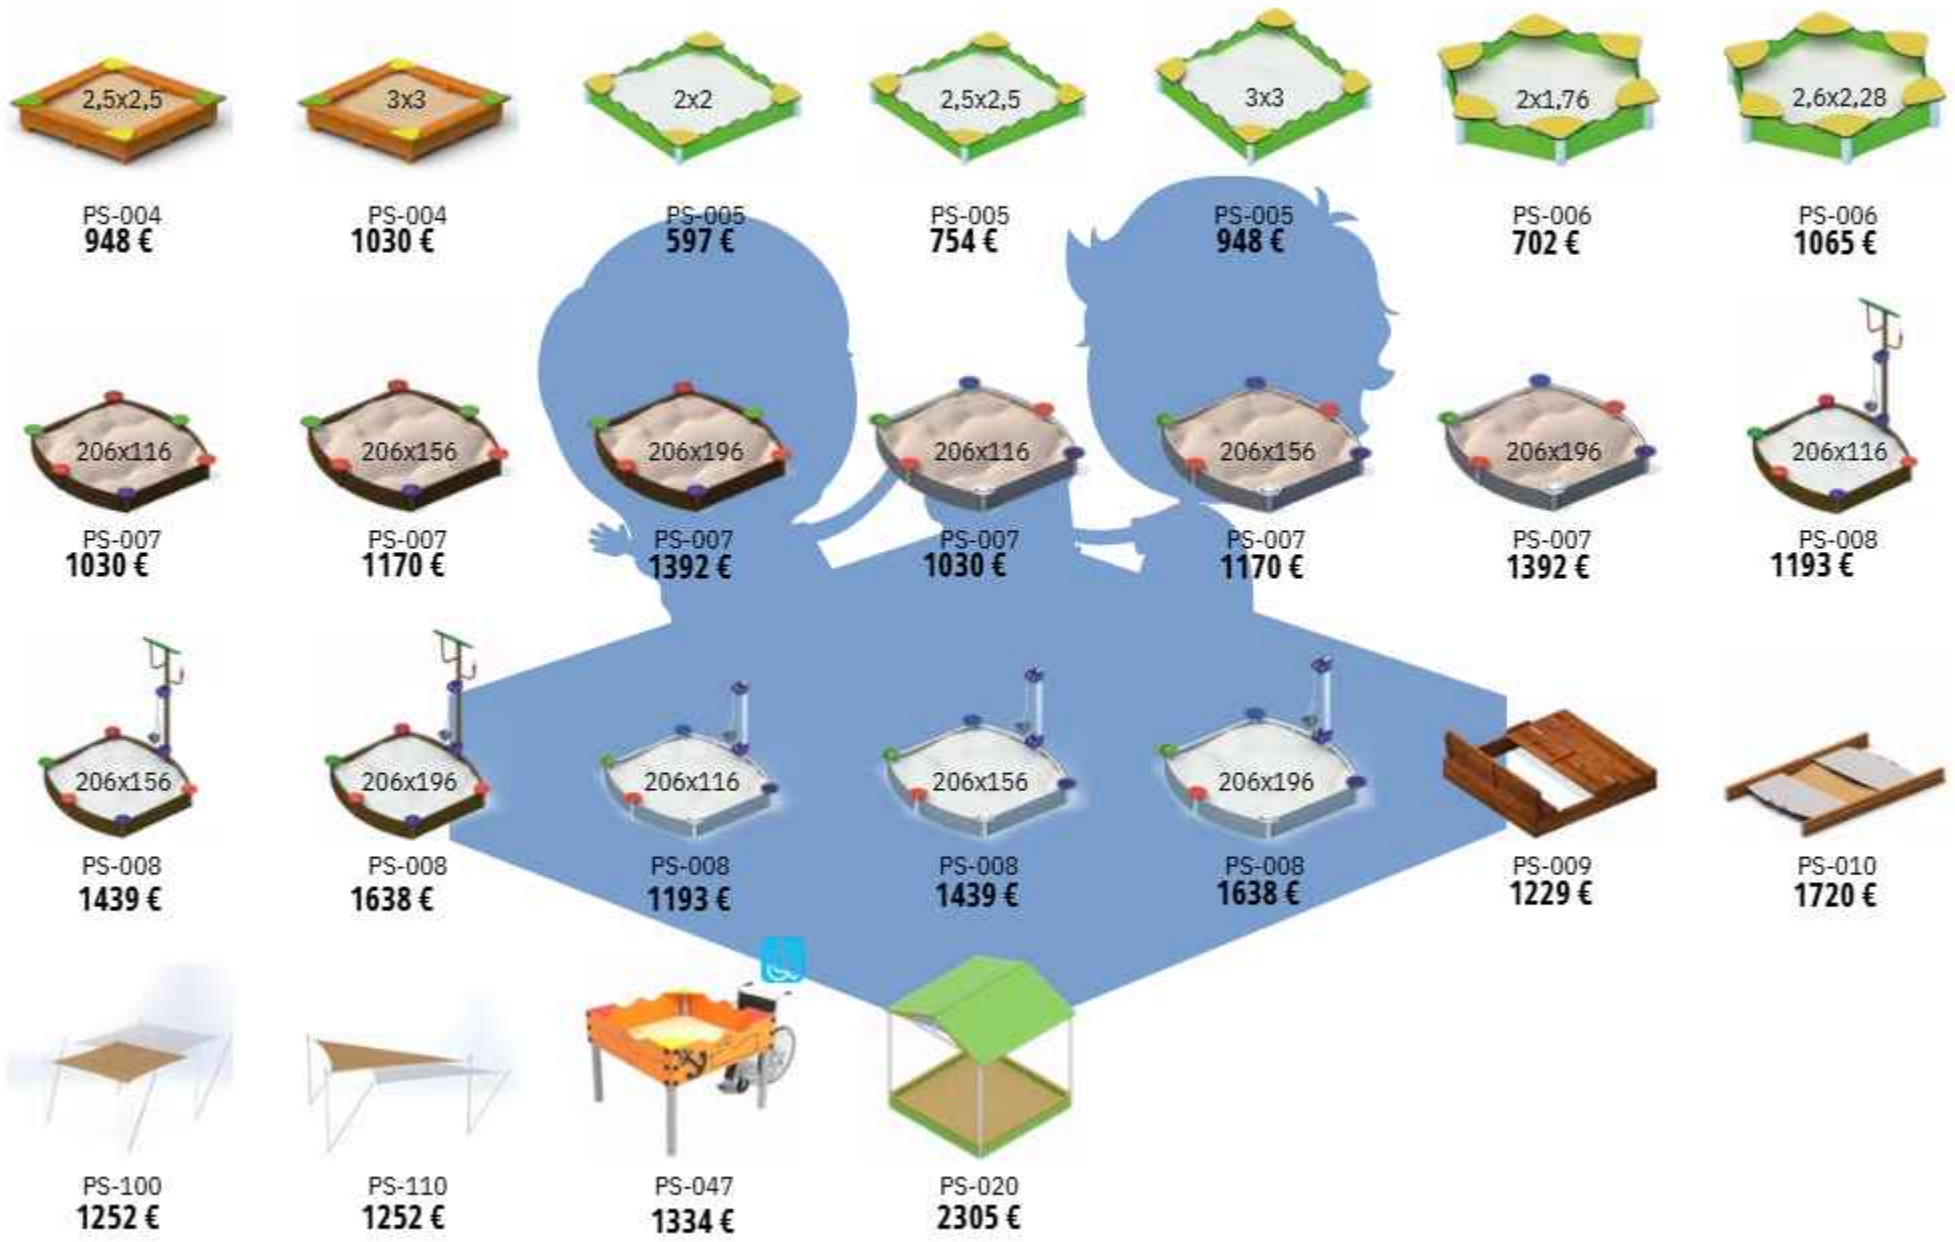

3x2,6

PS-002
924 €

2x2

PS-003
597 €

2,5x2,5

PS-003
620 €

3x3

PS-003
655 €

2x2

PS-004
867 €

PS-048
1229 €

ŽAIDIMŲ NAMELIAI IR KITA ĮRANGA

WS/116
6786 €

WS/110
6201 €

WS/111
6201 €

WS/112
6201 €